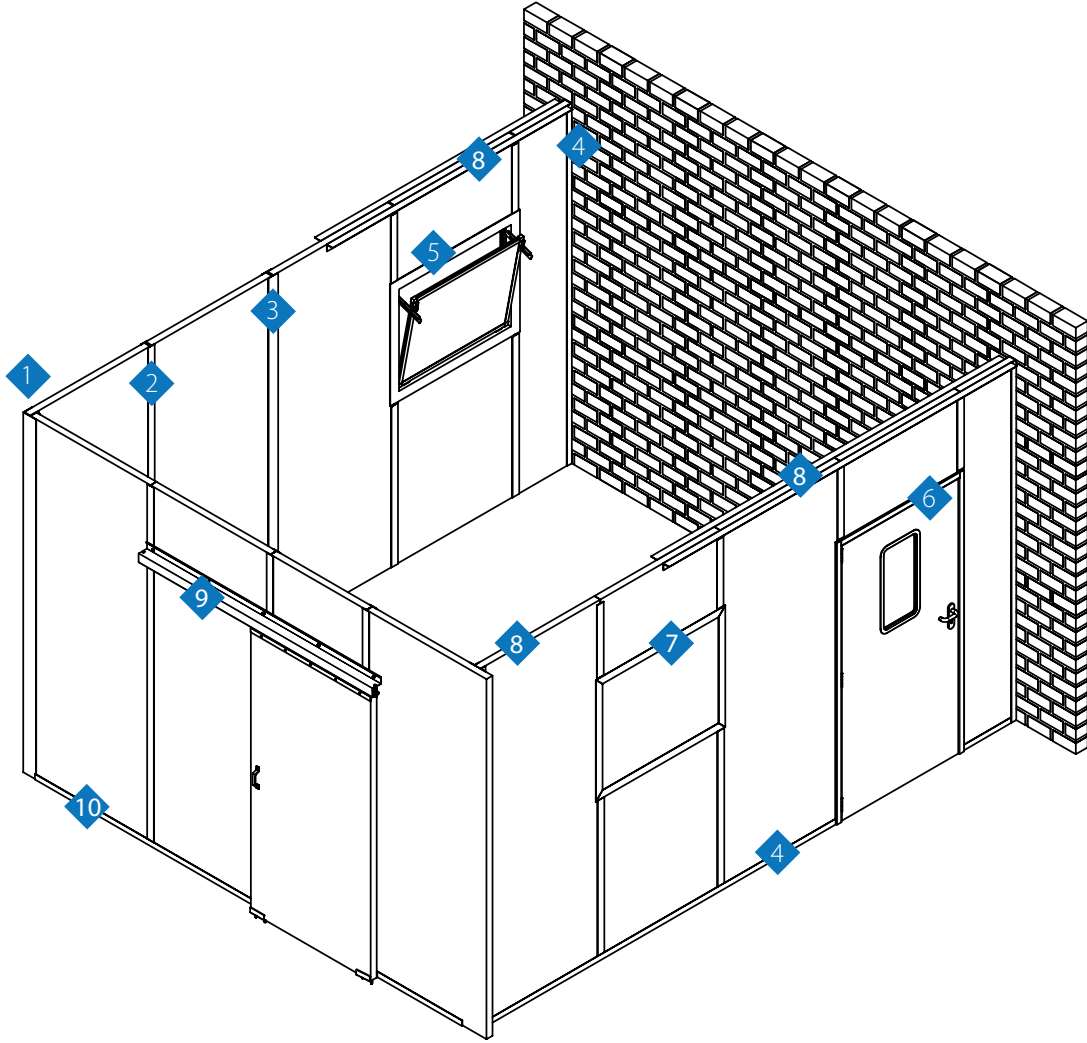

3D WALLING SYSTEM

nv **PANELTIM**[®]

Industrielaan 38 ♦ 8810 Lichtervelde ♦ Belgium
 Tel. +32 (0)51 72 67 60 ♦ Fax +32 (0)51 72 49 43
 paneltim@paneltim.com ♦ WWW.PANELTIM.COM

PANELTIM[®]