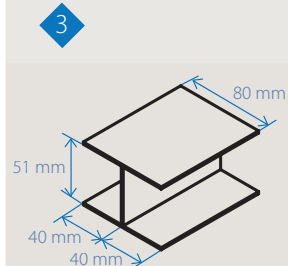

3D WALLING SYSTEM

nv **PANELTIM**[®]

Industrielaan 38 ♦ 8810 Lichtervelde ♦ Belgium
 Tel. +32 (0)51 72 67 60 ♦ Fax +32 (0)51 72 49 43
 paneltim@paneltim.com ♦ WWW.PANELTIM.COM

PANELTIM[®]