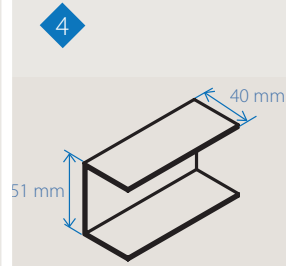

3D WALLING SYSTEM

nv **PANELTIM**[®]

Industrielaan 38 ♦ 8810 Lichtervelde ♦ Belgium
 Tel. +32 (0)51 72 67 60 ♦ Fax +32 (0)51 72 49 43
 paneltim@paneltim.com ♦ WWW.PANELTIM.COM

PANELTIM[®]