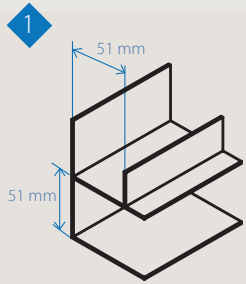

3D WALLING SYSTEM

nv **PANELTIM**[®]

Industrielaan 38 ♦ 8810 Lichtervelde ♦ Belgium
 Tel. +32 (0)51 72 67 60 ♦ Fax +32 (0)51 72 49 43
 paneltim@paneltim.com ♦ WWW.PANELTIM.COM

PANELTIM[®]