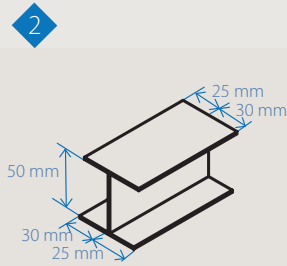

3D WALLING SYSTEM

nv **PANELTIM**[®]

Industrielaan 38 ♦ 8810 Lichtervelde ♦ Belgium
 Tel. +32 (0)51 72 67 60 ♦ Fax +32 (0)51 72 49 43
 paneltim@paneltim.com ♦ WWW.PANELTIM.COM

PANELTIM[®]