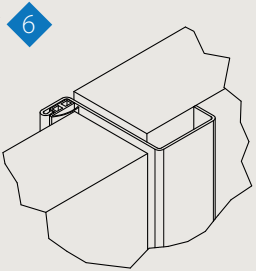

3D WALLING SYSTEM

nv **PANELTIM**[®]

Industrielaan 38 ♦ 8810 Lichtervelde ♦ Belgium
 Tel. +32 (0)51 72 67 60 ♦ Fax +32 (0)51 72 49 43
 paneltim@paneltim.com ♦ WWW.PANELTIM.COM

PANELTIM[®]