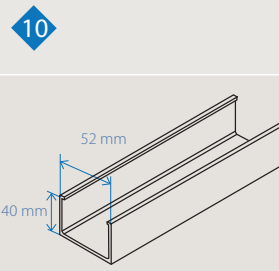

3D WALLING SYSTEM

nv **PANELTIM**[®]

Industrielaan 38 ♦ 8810 Lichtervelde ♦ Belgium
 Tel. +32 (0)51 72 67 60 ♦ Fax +32 (0)51 72 49 43
 paneltim@paneltim.com ♦ WWW.PANELTIM.COM

PANELTIM[®]