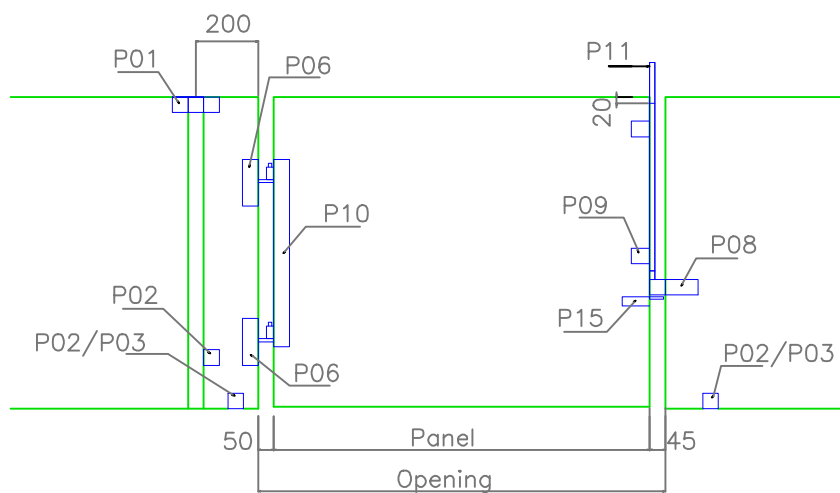

Door model Standard