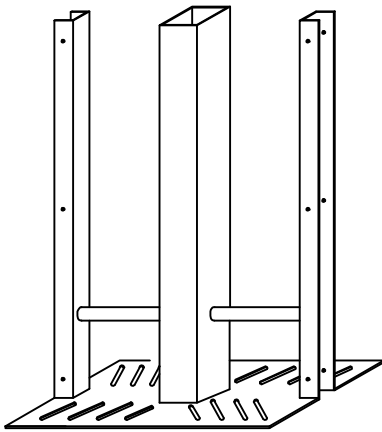

Nr. P103

50mm støttehjul til låge/
support wheel for door

**Nr. P105**

50mm drejehjul til låge/
support turn wheel for door

**Nr. P109**

50mm overfaldsluk/
simple closure

**Nr. P125**

Man-Gate for sow

**Nr. P135**

Krybbe stiver Rf.krybbe/
panel support stainless crib.

**Nr. P245**

800 mm afstivningsvinkel v.dør/
end angle at door

**Nr. P300**

Stolpe/post

Standart

1000 mm