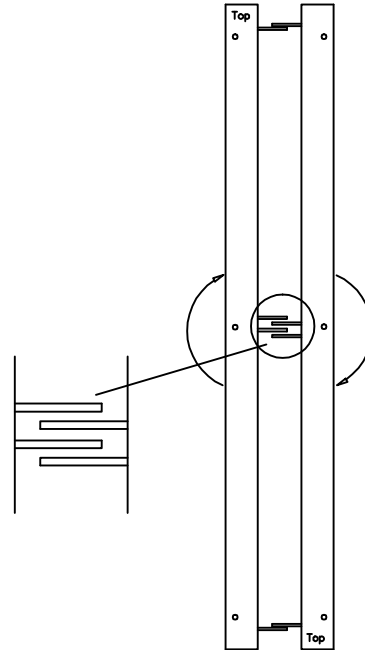

High 800 - 1000 - 1200 - 2000 mm

Nr. P340

U-profil knæklåge/
U-profile folding door

**Nr. P342**

Flad profil knæklåge/
flat profile folding door

**Nr. P344**

Lukke spyd knæklåge/
closing spear folding door

Knæklåge system / folding door system