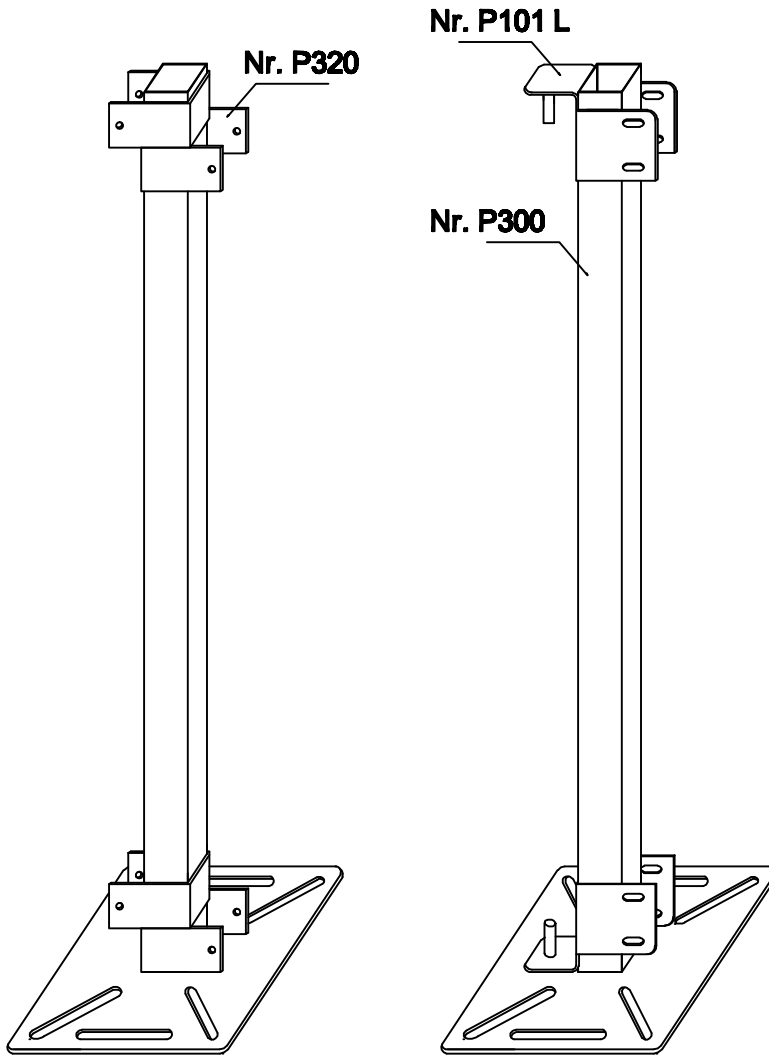

**Nr. P135**

Krybbe stiver Rf.krybbe/
panel support stainless crib.

**Nr. P245**

800 mm afstivningsvinkel v.dør/
end angle at door

**Nr. P300**

Stolpe/post

Standart

1000 mm

Special

800 mm
1200 mm
2000 mm

**Nr. P320**

Gaffelbeslag F/P300/
connect bracket P300 panel

Post system 300

Nr. P101 LV

Nr. P101 L/H

Nr. P101 L/H-V