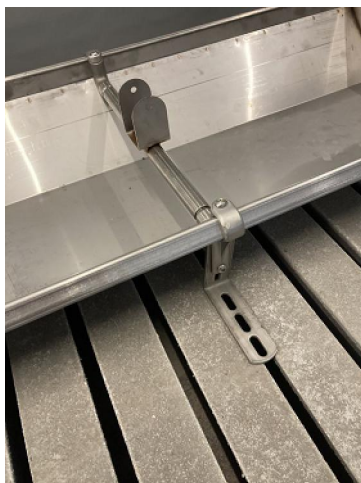

**Nr. T81**U-Profile til 35mm spærreplade
U-Profile for barrier plate

Door model**Easy S****0-35 Kg.**

Adjustable with dish $\varnothing 10 \times 30$ mm

**Door model
Easy S - Simple**

0-35 Kg.

Adjustable with dish Ø10 x 30 mm

Spærreplade 35mm

Ophæng af spærreplade

1

2

3

4

5

6