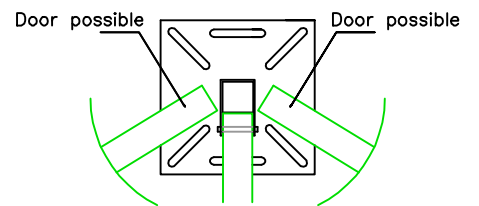

High 800 - 1000 - 1200 - 2000 mm