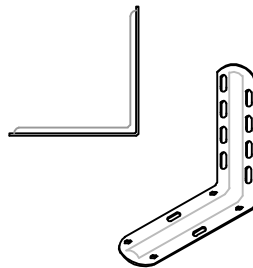

Nr. P13

lukkebeslag væg/clinker to wall

Nr. P13A

lukkebeslag væg lang/
clinker to wall long

Nr. P14

50mm samlekyrds/cross unite

Nr. P15

lågesikring/door fuse

Nr. P16

stabiliseringsdorn polykrybber/
crip stabilizer

Nr. P18

220x220mm vinkel/angel