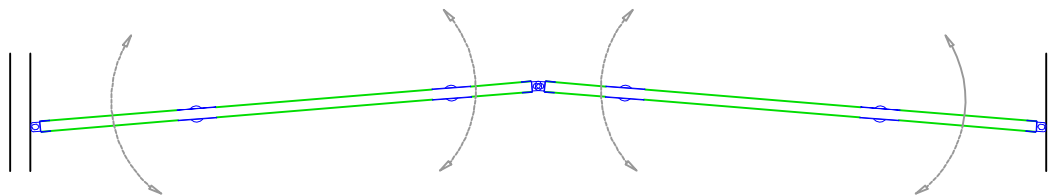

High 800 - 1000 - 1200 - 2000 mm

Nr. P340

U-profil knæklåge/
U-profile folding door

**Nr. P342**

Flad profil knæklåge/
flat profile folding door

**Nr. P344**

Lukke spyd knæklåge/
closing spear folding door

Knæklåge system / folding door system

Door model
Easy M
30 - 130 Kg.

Door model Easy L

Door model Standard

Door model Closed

Spærrelåge model Easy-Flex / barrier door Easy-Flex

Virker på ujævnt/skrående gulv
Belaster ikke hængselsiden unødigt

works on unerven/rough floors
Does not load the hinge side
unnecessary