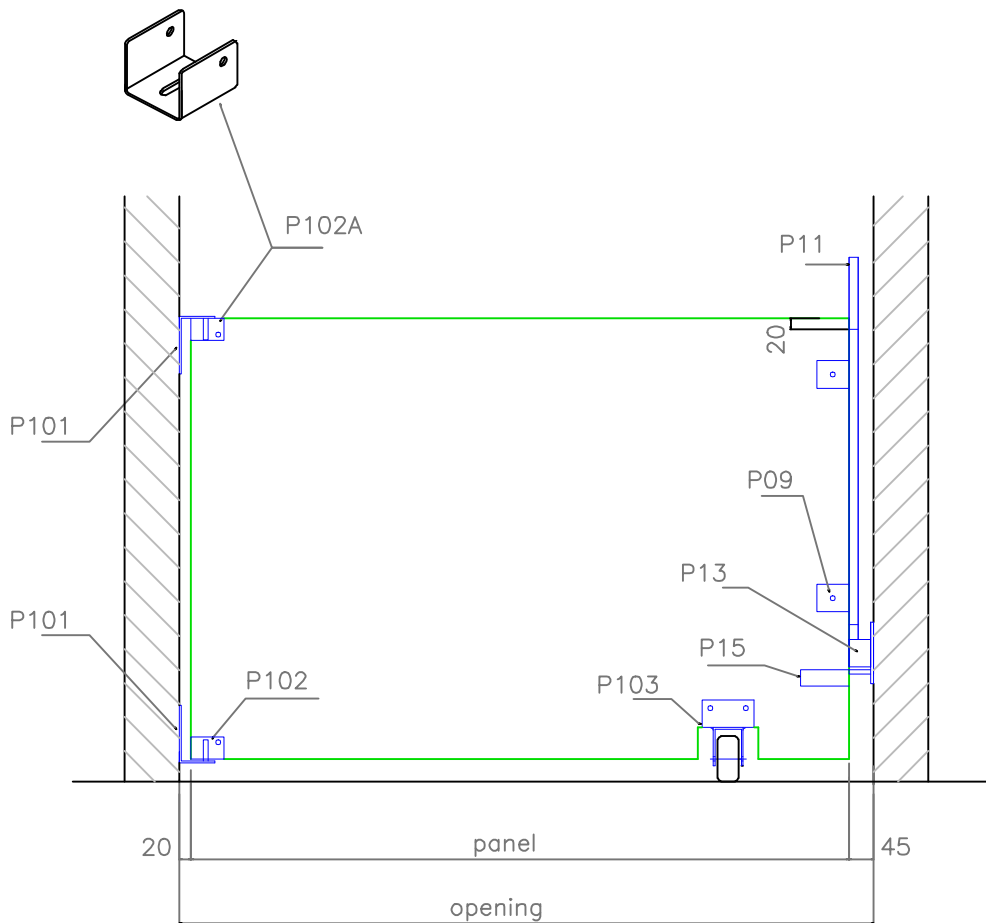

Spærrelåge model Easy-Flex / barrier door Easy-Flex

Virker på ujævnt/skrående gulv
Belaster ikke hængselsiden unødigt

works on unerven/rough floors
Does not load the hinge side
unnecessary