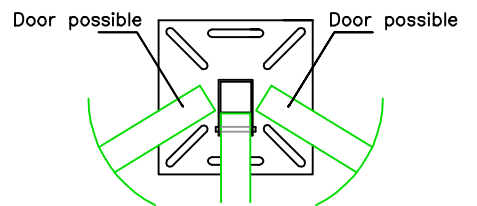

Nr. P101 L/H-V

High 800 - 1000 - 1200 - 2000 mm

Nr. P340

U-profil knæklåge/
U-profile folding door

Eur 45,30
Dkk 340,00

Nr. P342

Flad profil knæklåge/
flat profile folding door

Eur 42,60
Dkk 320,00