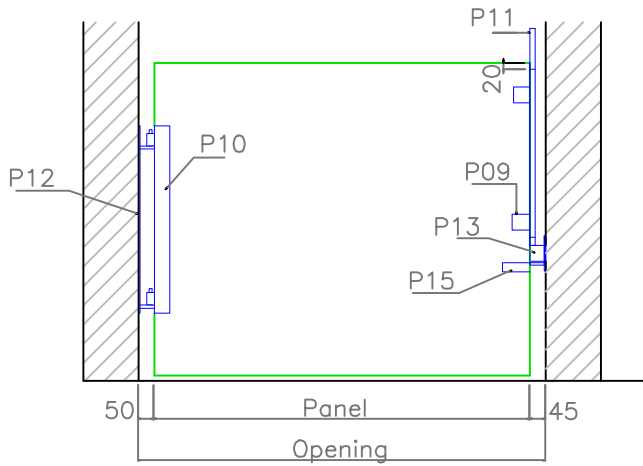

- 1 drill 8,5mm
- 1 drill 12,5mm

Panel for door plate + 6-7cm = door opening

Door model Easy L

Door model Standard

**Door model
Closed**

Spærrelåge model Easy-Flex / barrier door Easy-Flex

Virker på ujævnt/skrående gulv
Belaster ikke hængselsiden unødigt