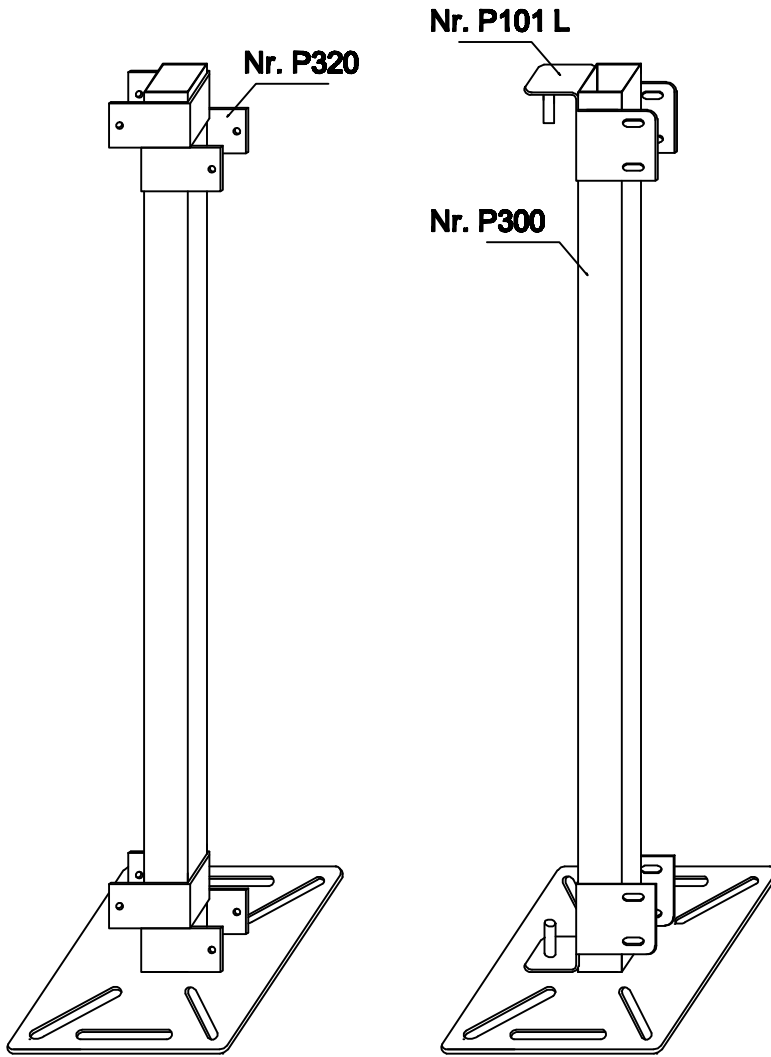

Galv Stolpe/post
1000 mm

Eur 46,50
Dkk 349,00

Nr. P67

Galv Stolpe/post
2000 mm

Eur 77,80
Dkk 584,00

Post system 300

Nr. P101 LV

Nr. P101 L/H