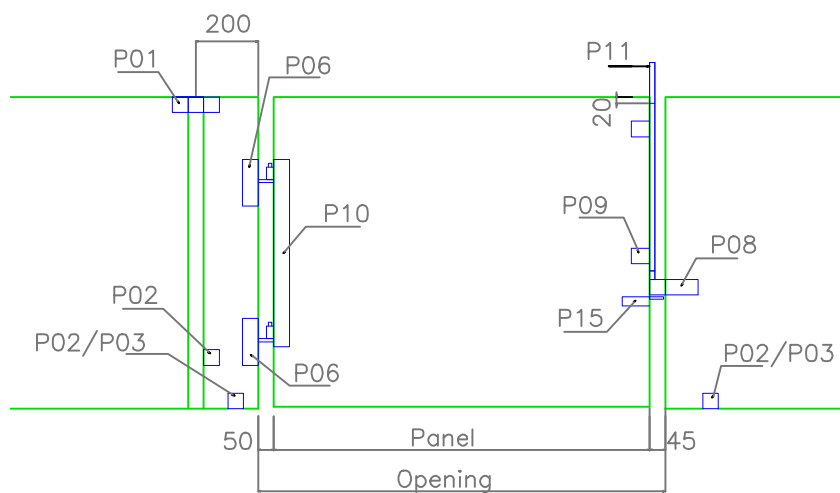

- 1 drill 8,5mm
- 1 drill 12,5mm

Panel for door plate + 6-7cm = door opening

Door model Easy L

Door model Standard

**Door model
Closed**

Spærrelåge model Easy-Flex / barrier door Easy-Flex

Virker på ujævnt/skrående gulv
Belaster ikke hængselsiden unødigt