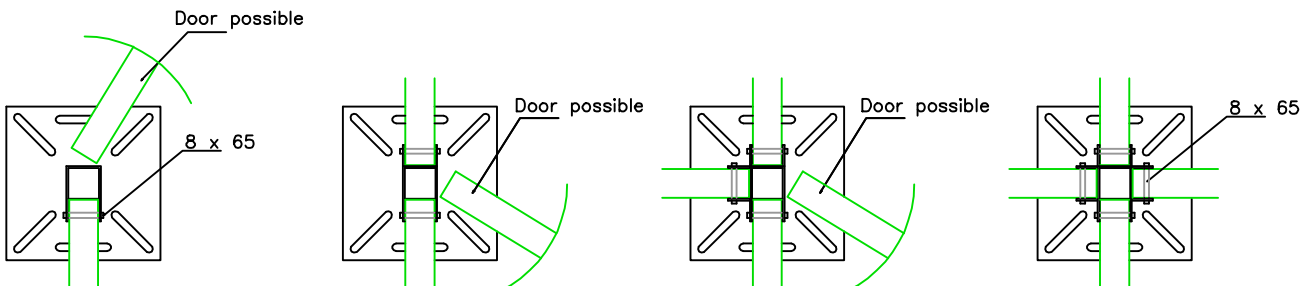

High 800 - 1000 - 1200 - 2000 mm