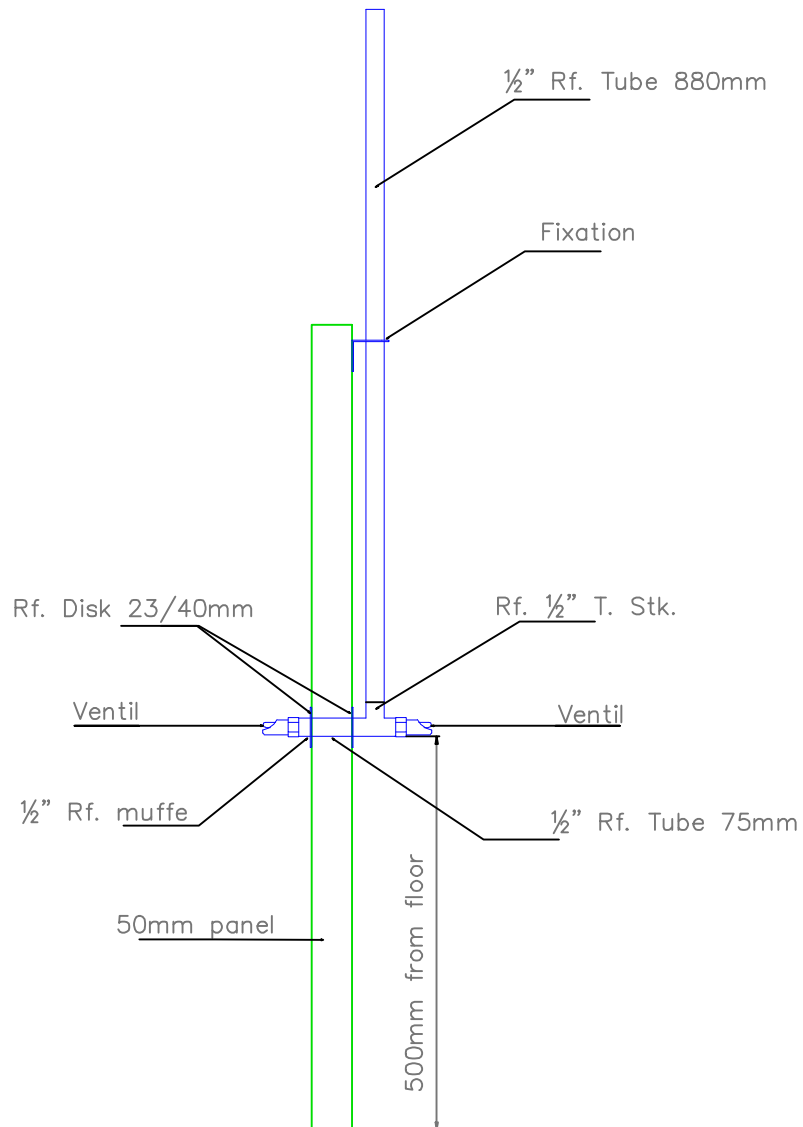

Double water supply