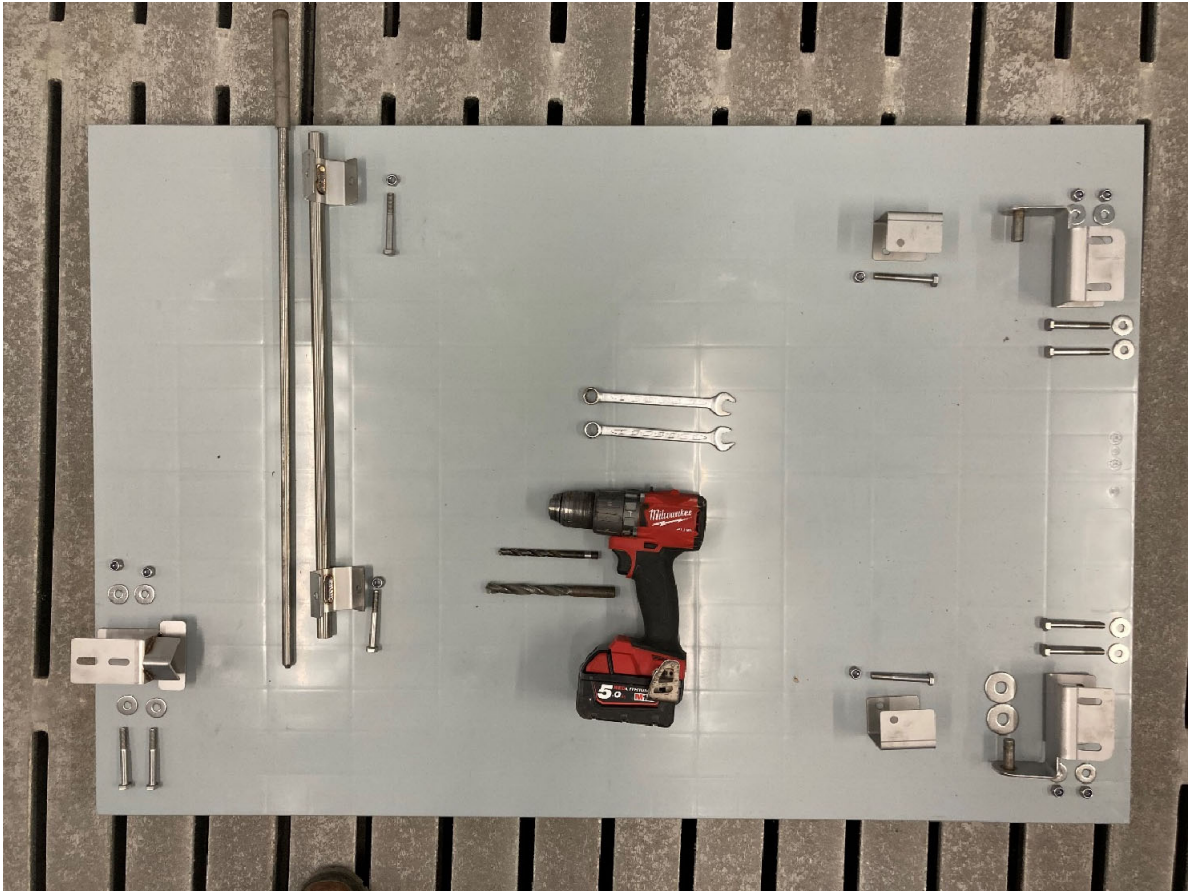

Nr. P344

Lukke spyd knæklåge/
closing spear folding door

Eur 17,80
Dkk 134,00

Knæklåge system / folding door system

**Door model
Easy M
30 - 130 Kg.**

Adjustable with dish Ø12 x 37 mm

Door system type: Easy M