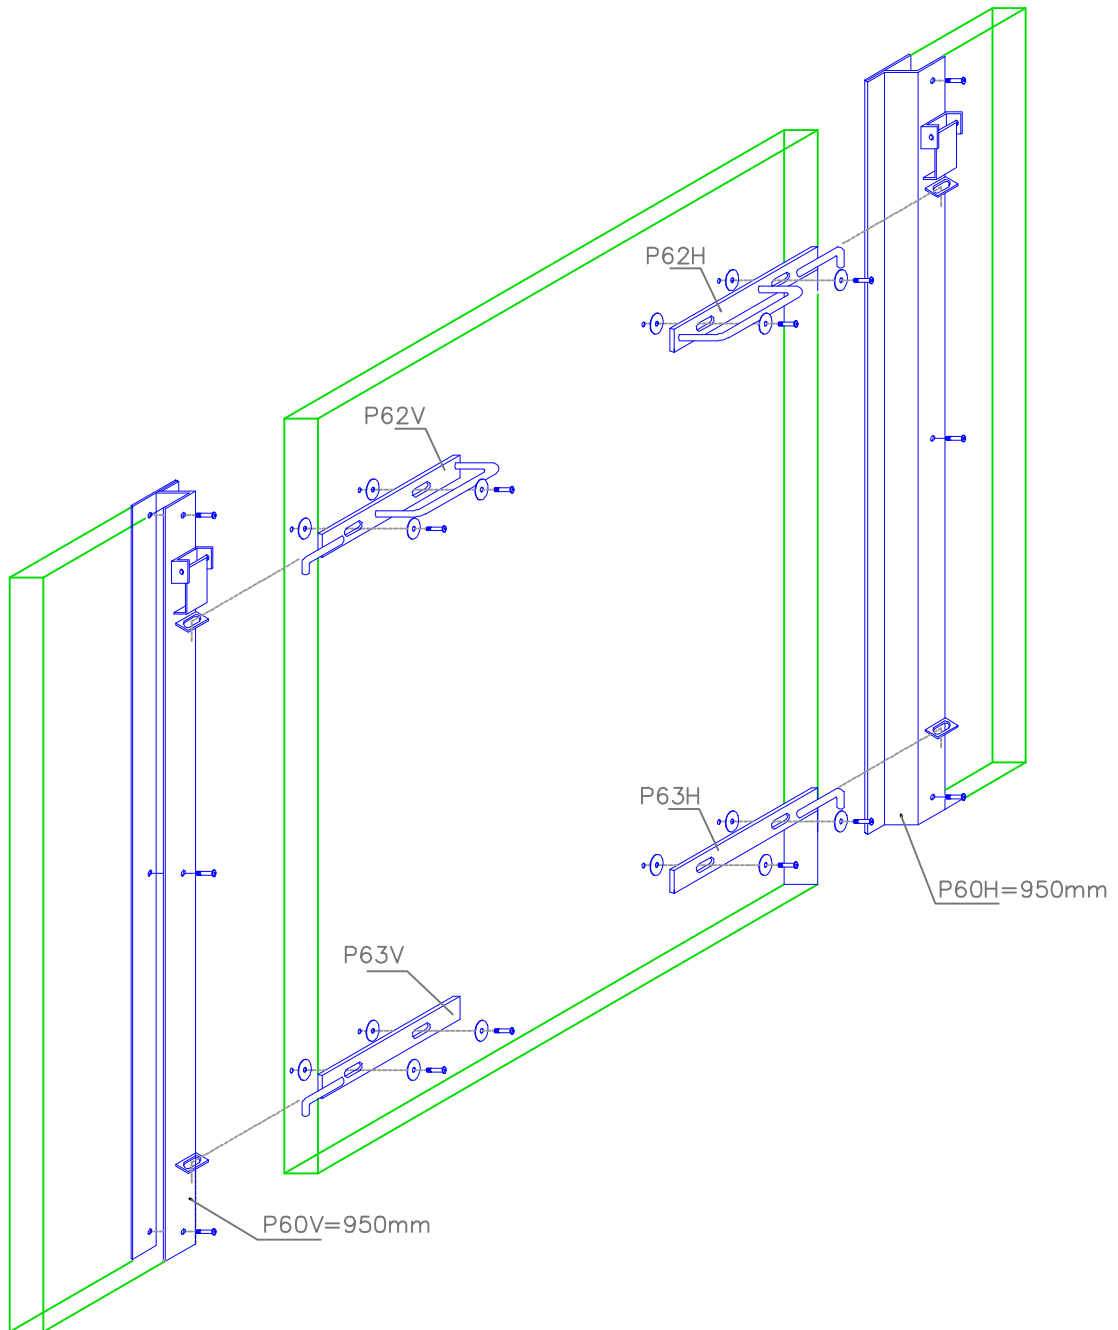

- 1 drill 8,5mm
- 1 drill 12,5mm

Panel for door plate + 6-7cm = door opening

Door model Easy L

Door model Standard

**Door model
Closed**

Spærrelåge model Easy-Flex / barrier door Easy-Flex

Virker på ujævnt/skrående gulv
Belaster ikke hængselsiden unødigt