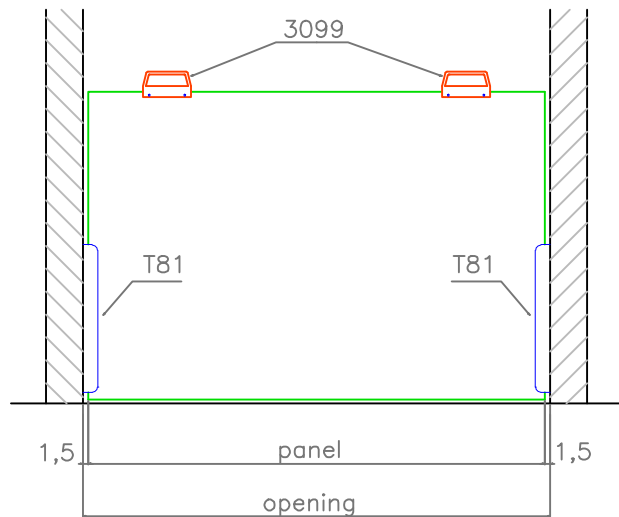

Eur 9,80
Dkk 74,00

Nr. T81U-Profile til 35mm spærreplade
U-Profile for barrier plate

Eur 13,80
Dkk 104,00

05/22

Door model

Easy S

0-35 Kg.

Door model
Easy S - Simple
0-35 Kg.

Adjustable with dish $\varnothing 10 \times 30$ mm

Spærreplade 35mm

Ophæng af spærreplade

1

2

3

4

5