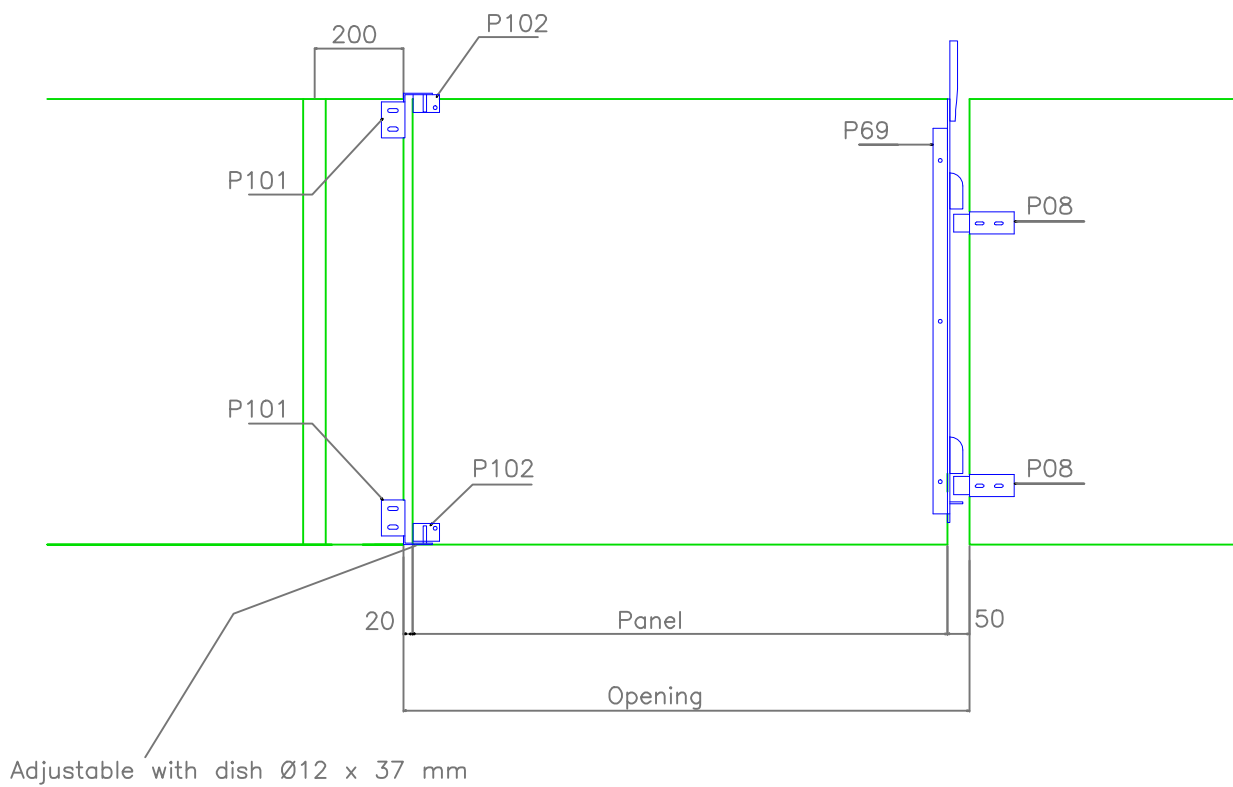

- 1 drill 8,5mm
- 1 drill 12,5mm

Panel for door plate + 6-7cm = door opening

Door model Easy L

Door model Standard

**Door model
Closed**

Spærrelåge model Easy-Flex / barrier door Easy-Flex

Virker på ujævnt/skrående gulv
Belaster ikke hængselsiden unødigt