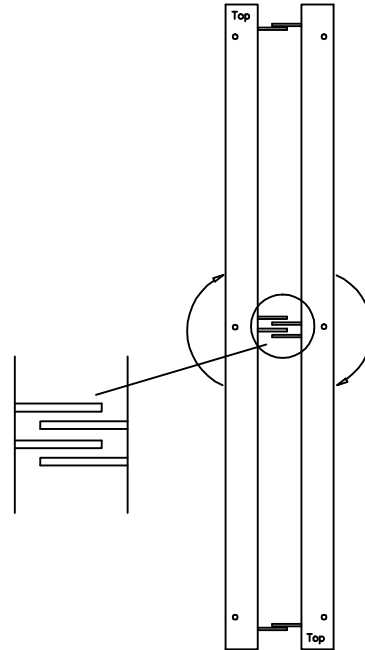

Nr. P344

Lukke spyd knæklåge/
closing spear folding door

Eur 17,80
Dkk 134,00

Knæklåge system / folding door system

**Door model
Easy M
30 - 130 Kg.**

Adjustable with dish Ø12 x 37 mm

Door system type: Easy M