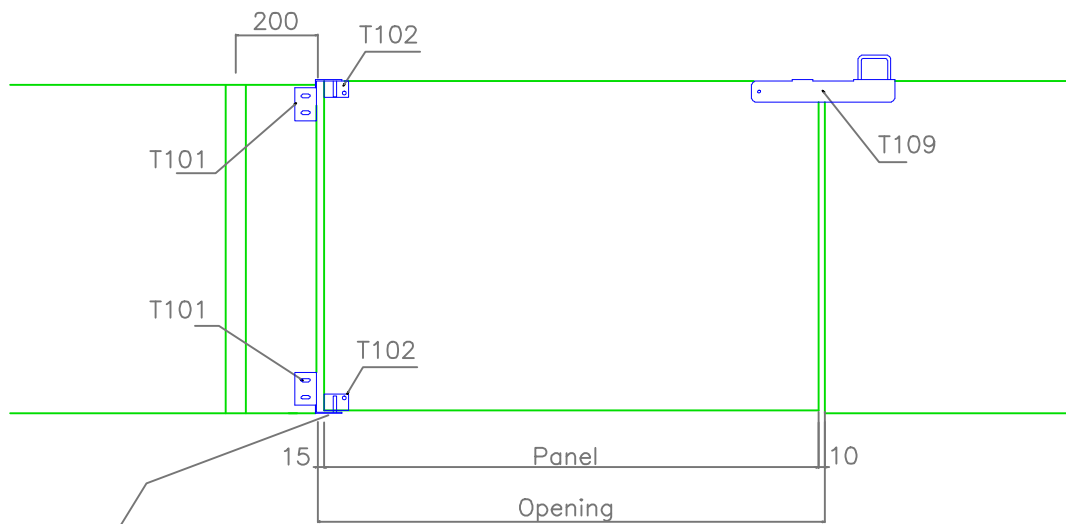

Eur 9,80
Dkk 74,00

Nr. T81U-Profile til 35mm spærreplade
U-Profile for barrier plate

Eur 13,80
Dkk 104,00

05/22

Door model

Easy S

0-35 Kg.

Door model
Easy S - Simple
0-35 Kg.

Adjustable with dish $\varnothing 10 \times 30$ mm

Spærreplade 35mm

Ophæng af spærreplade

1

2

3

4

5