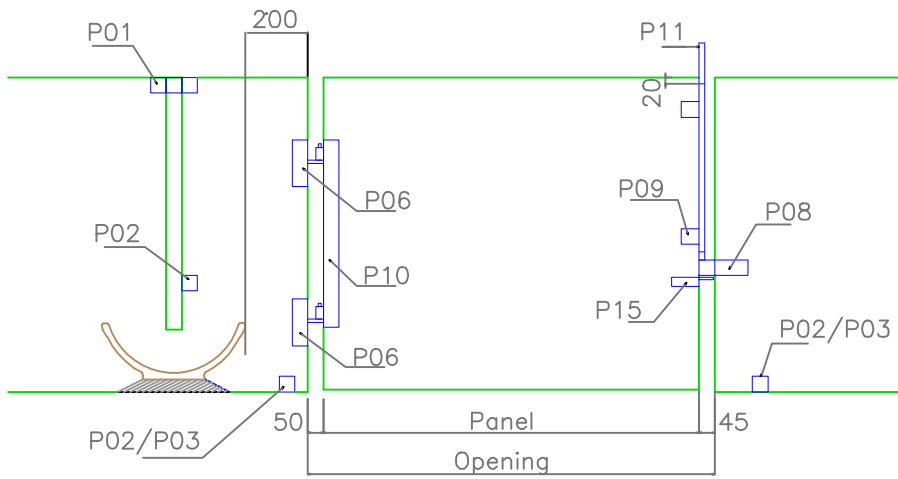

- 1 drill 8,5mm
- 1 drill 12,5mm

Panel for door plate + 6-7cm = door opening

Door model Easy L

Door model Standard

**Door model
Closed**

Spærrelåge model Easy-Flex / barrier door Easy-Flex

Virker på ujævnt/skrående gulv
Belaster ikke hængselsiden unødigt