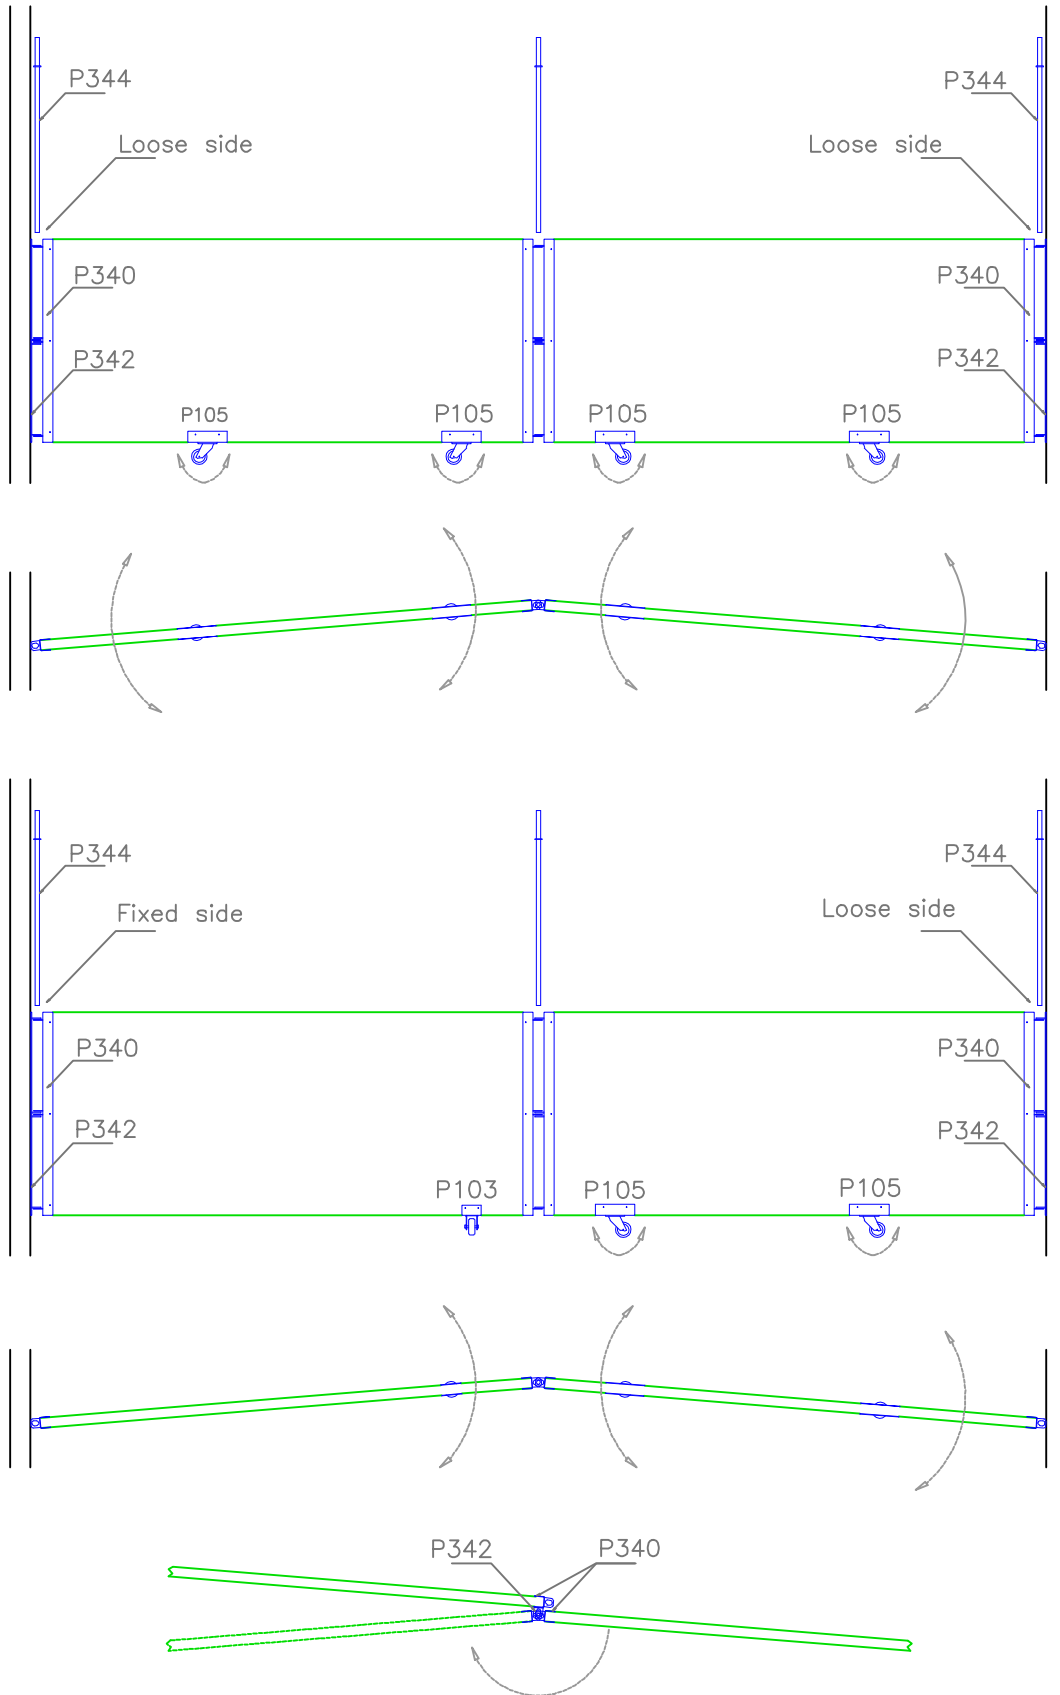

Nr. P344

Lukke spyd knæklåge/
closing spear folding door

Eur 17,80
Dkk 134,00

Knæklåge system / folding door system

**Door model
Easy M
30 - 130 Kg.**

Adjustable with dish Ø12 x 37 mm

Door system type: Easy M

- 1 drill 8,5mm
- 1 drill 12,5mm

Panel for door plate + 6-7cm = door opening

Door model Easy L

Door model Standard

**Door model
Closed**

Spærrelåge model Easy-Flex / barrier door Easy-Flex

Virker på ujævnt/skrående gulv
Belaster ikke hængselsiden unødigt