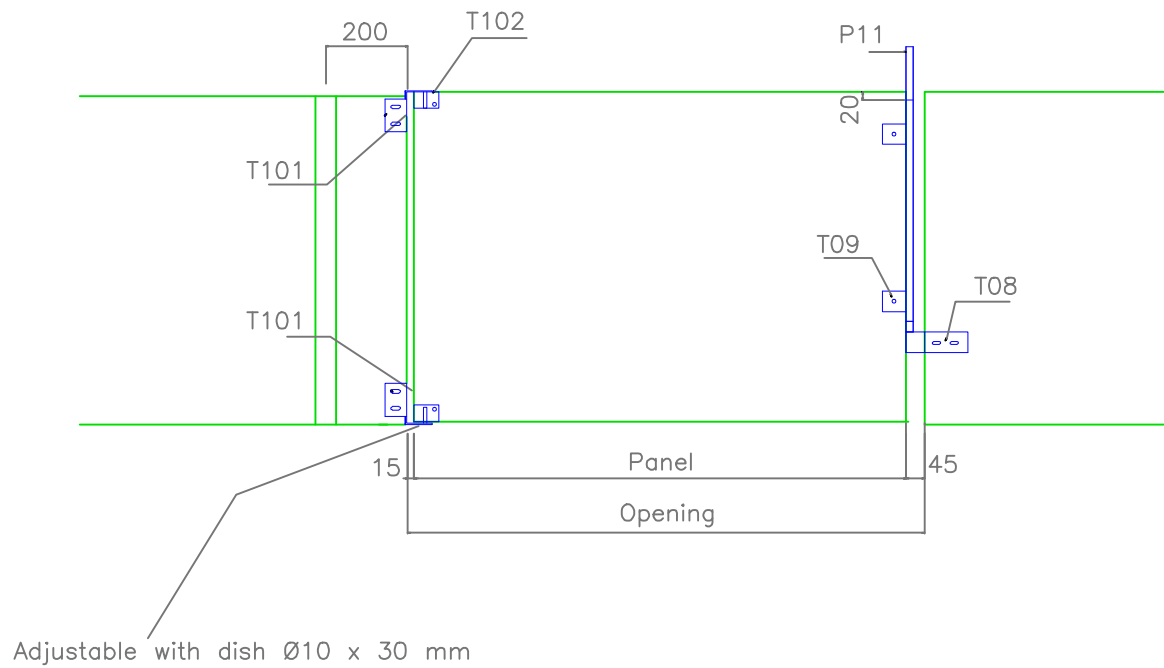

Eur 9,80
Dkk 74,00

Nr. T81U-Profile til 35mm spærreplade
U-Profile for barrier plate

Eur 13,80
Dkk 104,00

05/22

Door model

Easy S

0-35 Kg.

Door model
Easy S - Simple
0-35 Kg.

Adjustable with dish $\varnothing 10 \times 30$ mm

Spærreplade 35mm

Ophæng af spærreplade

1

2

3

4

5