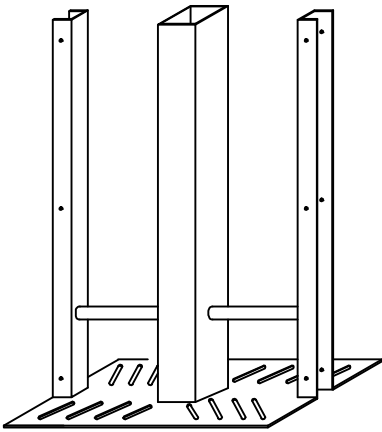

Eur 30,00
Dkk 225,00

Nr. P125

Man-Gate for sow

Eur 308,60
Dkk 2315,00

Nr. P135

Krybbe stiver Rf.krybbe/
panel support stainless crib.

Eur 16,20
Dkk 122,00

Nr. P245